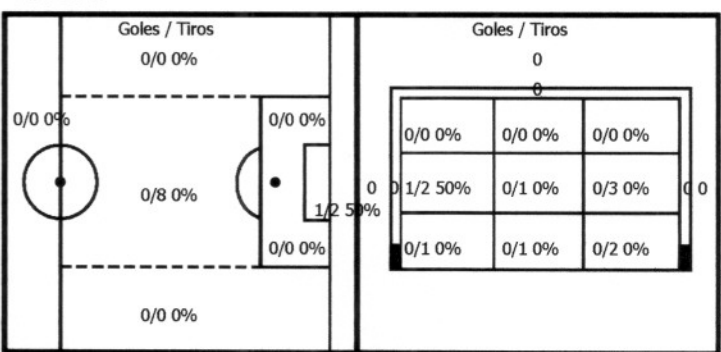

**EXTREMADURA**

Ds	Nombre	Go	% Ac	Tir	As	Faltas		Centros		Balones		Pases		Tarjetas		FJ	Mi	
						Rec	Com	Izq	Der	Rec	Perd	Bueno	Malo	Am	Roja			
2	PARRAJELO						2		3	4		5	2				80	
3	JULIAN						3	1					1				60	
4	PEREZ MARIA			1				2	2	3			1				80	
5	SANTOS						1		2	1	1		1				46	
6	VAZQUEZ			1				1	2		1	3	2				80	
7	RUBIO						1		1	1		2					20	
8	GARCIA						1			8	2	5	2				80	
9	PEREZ MAYTE							2	2	1							77	
10	FERNANDEZ D.							1									14	
11	BODION			1			2			3	1		2			1	80	
12	FERNANDEZ I.																	
14	ALEGRE								1	3	1	1	2				80	
15	MONTES																	
16	SANCHEZ																3	
17	RODRIGUEZ G.								1			1					34	
18	TENA			1				1	1		1	3	2				66	
1	RODRIGUEZ C.	1	90	10							1						80	
13	ASENSIO																	
<b>Total</b>		0	0	4	4		8	10	3	12	24	8	20	15	0	0	1	45

**EXTREMADURA**

**MADRID**

**MADRID**

Ds	Nombre	Go	% Ac	Tir	As	Faltas		Centros		Balones		Pases		Tarjetas		FJ	Mi	
						Rec	Com	Izq	Der	Rec	Perd	Bueno	Malo	Am	Roja			
2	CONDE						1	1	1	1	2	3	3	1			80	
3	CATALA			1					2	1	2		7	2			80	
4	ESPELT			1							2		2	2			80	
5	ANDUJAR	1	100	1				3		1	1	3	1				80	
6	LOPEZ									3	1	1	2				80	
7	RUBIO				1		1	1		2	3	1					62	
8	ORTIZ									2	2	1	1				80	
9	SAMPEDRO			1			1	2		9		10	2			1	80	
10	CALDERON			3			3			8		3				3	80	
11	GARCIA			3			1					5	1				80	
12	CARREÑO																	
14	LINARES																	
15	BAREA																	
16	RUEDA																	
17	ZAFRA						1		2	1		1					18	
18	CABALLOS																10	
1	GIL		100	4								3					80	
13	GALINDO																	
<b>Total</b>		1	10	10	4		8	7	3	4	32	10	40	12	0	0	4	55