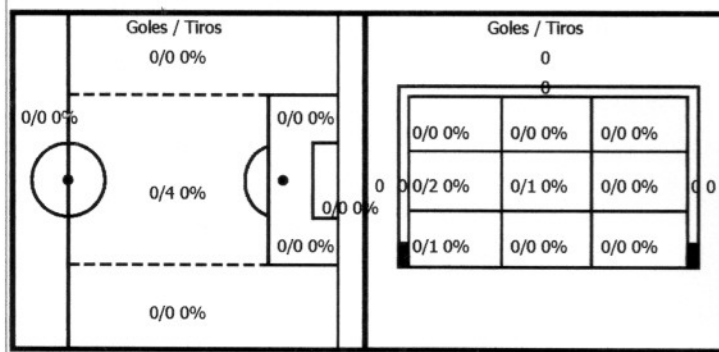

**EXTREMADURA**

Ds	Nombre	Go	% Ac	Tir	As	Faltas		Centros		Balones		Pases		Tarjetas		FJ	Mi	
						Rec	Com	Izq	Der	Rec	Perd	Bueno	Malo	Am	Roja			
2	PARRAJELO						2		3	4		5	2				80	
3	JULIAN						3	1					1				60	
4	PEREZ MARIA			1				2	2	3			1				80	
5	SANTOS						1		2	1	1		1				46	
6	VAZQUEZ			1				1	2		1	3	2				80	
7	RUBIO						1		1	1		2					20	
8	GARCIA						1			8	2	5	2				80	
9	PEREZ MAYTE							2	2	1							77	
10	FERNANDEZ D.							1									14	
11	BODION			1			2			3	1		2			1	80	
12	FERNANDEZ I.																	
14	ALEGRE								1	3	1	1	2				80	
15	MONTES																	
16	SANCHEZ																3	
17	RODRIGUEZ G.								1			1					34	
18	TENA			1				1	1		1	3	2				66	
1	RODRIGUEZ C.	1	90	10							1						80	
13	ASENSIO																	
<b>Total</b>		0	0	4	4		8	10	3	12	24	8	20	15	0	0	1	45

**EXTREMADURA**

**MADRID**

**MADRID**

Ds	Nombre	Go	% Ac	Tir	As	Faltas		Centros		Balones		Pases		Tarjetas		FJ	Mi	
						Rec	Com	Izq	Der	Rec	Perd	Bueno	Malo	Am	Roja			
2	CONDE						1	1	1	1	2	3	3	1			80	
3	CATALA			1					2	1	2		7	2			80	
4	ESPELT			1							2		2	2			80	
5	ANDUJAR	1	100	1				3		1	1	3	1				80	
6	LOPEZ									3	1	1	2				80	
7	RUBIO				1		1	1		2	3	1					62	
8	ORTIZ									2	2	1	1				80	
9	SAMPEDRO			1			1	2		9		10	2			1	80	
10	CALDERON			3			3			8		3				3	80	
11	GARCIA			3			1					5	1				80	
12	CARREÑO																	
14	LINARES																	
15	BAREA																	
16	RUEDA																	
17	ZAFRA						1		2	1		1					18	
18	CABALLOS																10	
1	GIL		100	4								3					80	
13	GALINDO																	
<b>Total</b>		1	10	10	4		8	7	3	4	32	10	40	12	0	0	4	55